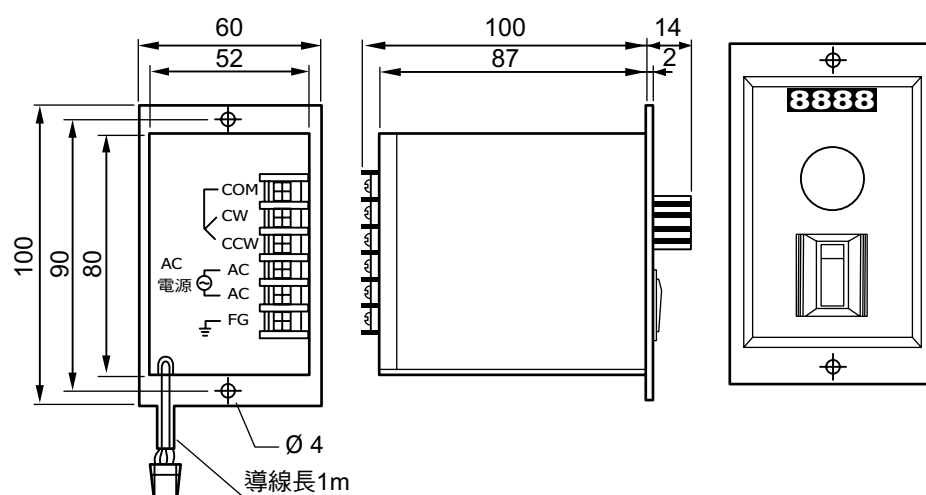

組合型速度控制器

產品料號：US-61/US-62

特點：

- 此為專門與組合型變速馬達搭配使用的速度控制器。
- 只需使用One Touch連接器，連接馬達與速度控制器後，可利用面板上的開關做起動運轉及停止運轉的操作。
- 調整面板上的旋鈕即可速度變化。
產地：臺灣(原裝正品)。
- 馬力：6~150W

產品料號：US 2000 110V / US 2000 220V

特點：

- 數字顯示型調速器，可快速顯示運轉轉速。
- 此為專門與組合型變速馬達搭配使用的速度控制器。
- 只需使用One Touch連接器，連接馬達與速度控制器後，可利用面板上的開關做起動運轉及停止運轉的操作。
- 調整面板上的旋鈕即可速度變化。
- 產地：臺灣(原裝正品)。
- 馬力：6~150W

數字顯示型速度控制器

產品料號：USD-61 / USD-62

特點：

- 數字顯示型調速器，可快速顯示運轉轉速。
- 此為專門與組合型變速馬達搭配使用的速度控制器。
- 只需使用One Touch連接器，連接馬達與速度控制器後，可利用面板上的開關做起動運轉及停止運轉的操作。
- 調整面板上的旋鈕即可速度變化。
- 產地：臺灣(原裝正品)。
- 馬力：6~150W