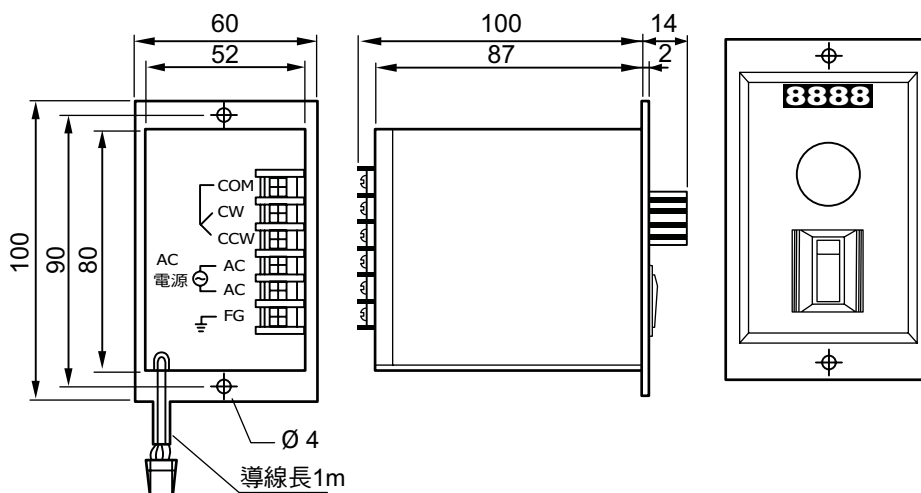

組合型速度控制器

產品料號：US-61/US-62

特點：

- 此為專門與組合型變速馬達搭配使用的速度控制器。
- 只需使用One Touch連接器，連接馬達與速度控制器後，可利用面板上的開關做起動運轉及停止運轉的操作。
- 調整面板上的旋鈕即可速度變化。
產地：臺灣(原裝正品)。
- 馬力：6~150W

產品料號：US 2000 110V / US 2000 220V

特點：

- 數字顯示型調速器，可快速顯示運轉轉速。
- 此為專門與組合型變速馬達搭配使用的速度控制器。
- 只需使用One Touch連接器，連接馬達與速度控制器後，可利用面板上的開關做起動運轉及停止運轉的操作。
- 調整面板上的旋鈕即可速度變化。
- 產地：臺灣(原裝正品)。
- 馬力：6~150W

數字顯示型速度控制器

產品料號：USD-61 / USD-62

特點：

- 數字顯示型調速器，可快速顯示運轉轉速。
- 此為專門與組合型變速馬達搭配使用的速度控制器。
- 只需使用One Touch連接器，連接馬達與速度控制器後，可利用面板上的開關做起動運轉及停止運轉的操作。
- 調整面板上的旋鈕即可速度變化。
- 產地：臺灣(原裝正品)。
- 馬力：6~150W